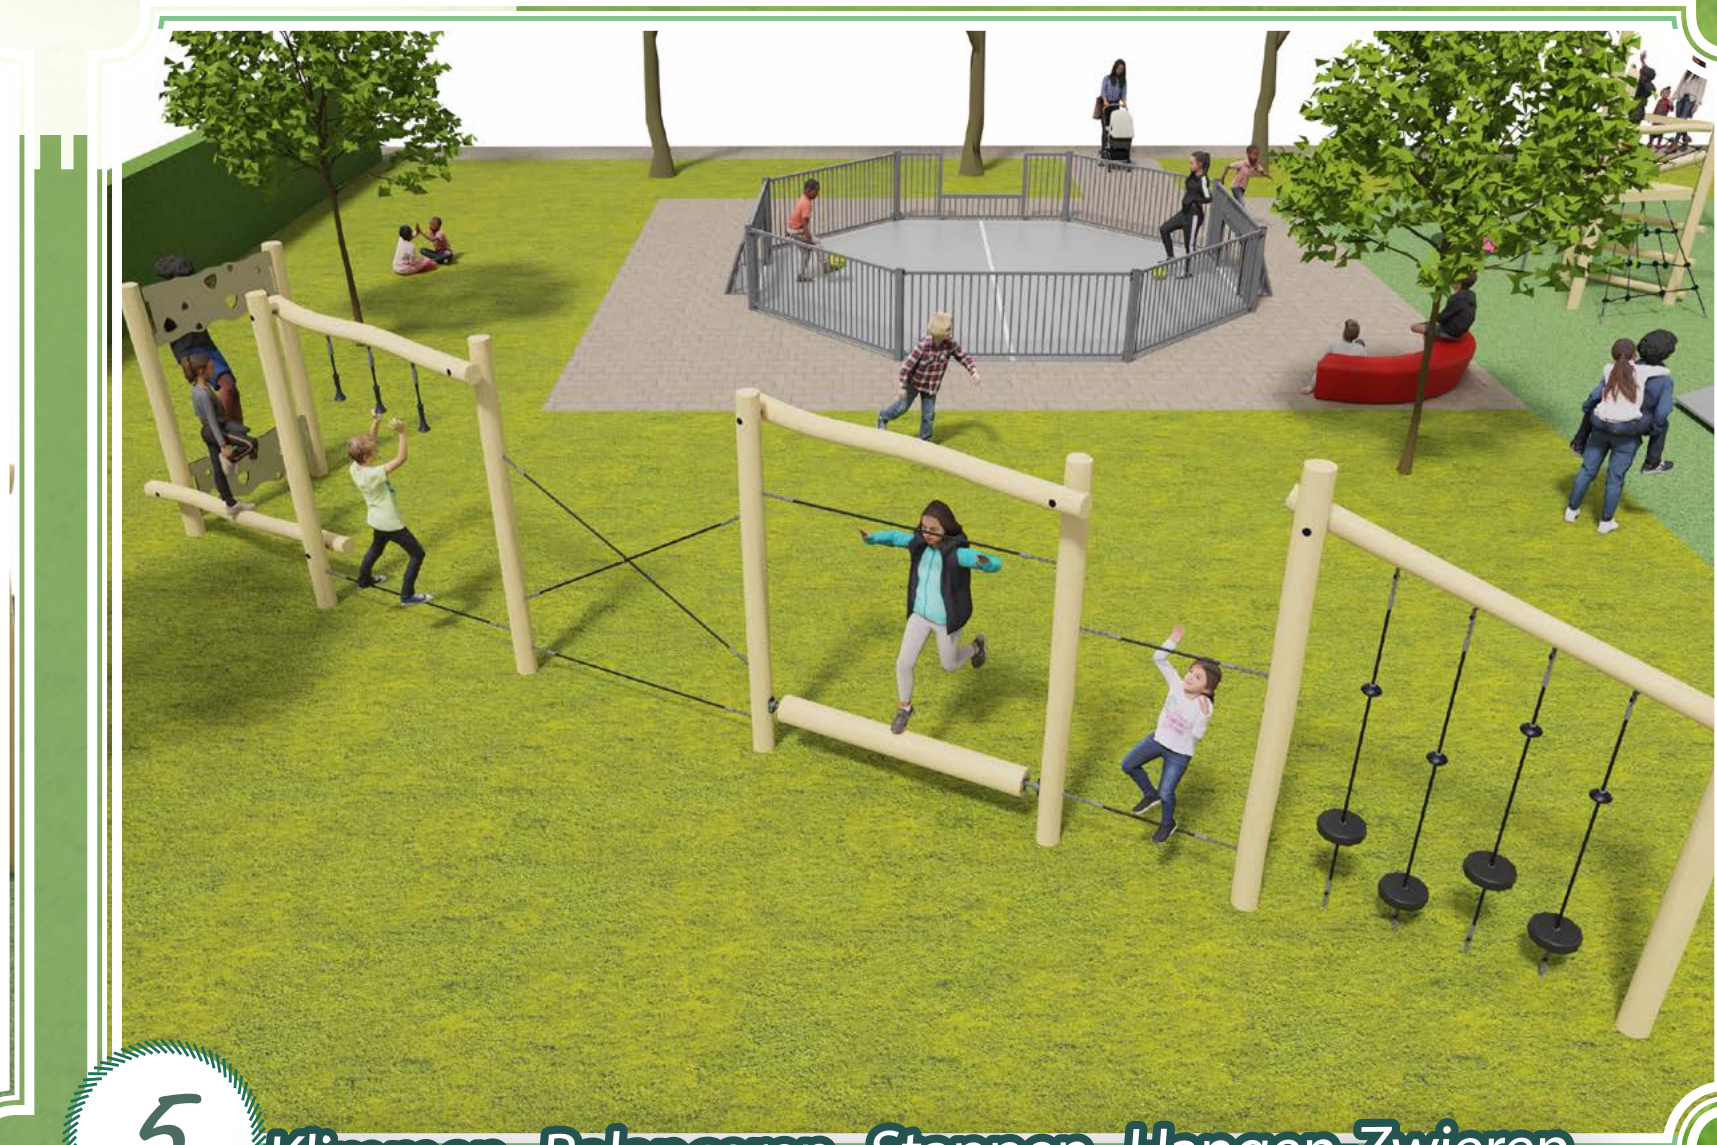

West Knollendam - Bakkerstraat

Robinia

KOMPAN
Let's play

Toestellen:

1. JUM103, Jumper zeshoek
2. FEE601, Pannagoal, laag
3. NRO2001, Robinia dubbele speeltoren met slingergrepen
4. NRO924, Robinia schommel dubbel
5. NRO863 Robinia obstacleparcours 7 delig

Springen

Voetballen

Klimmen=Balanceren=Glijden-Klauteren

Schommelen

Klimmen-Balanceren-Stappen-Hangen-Zwieren