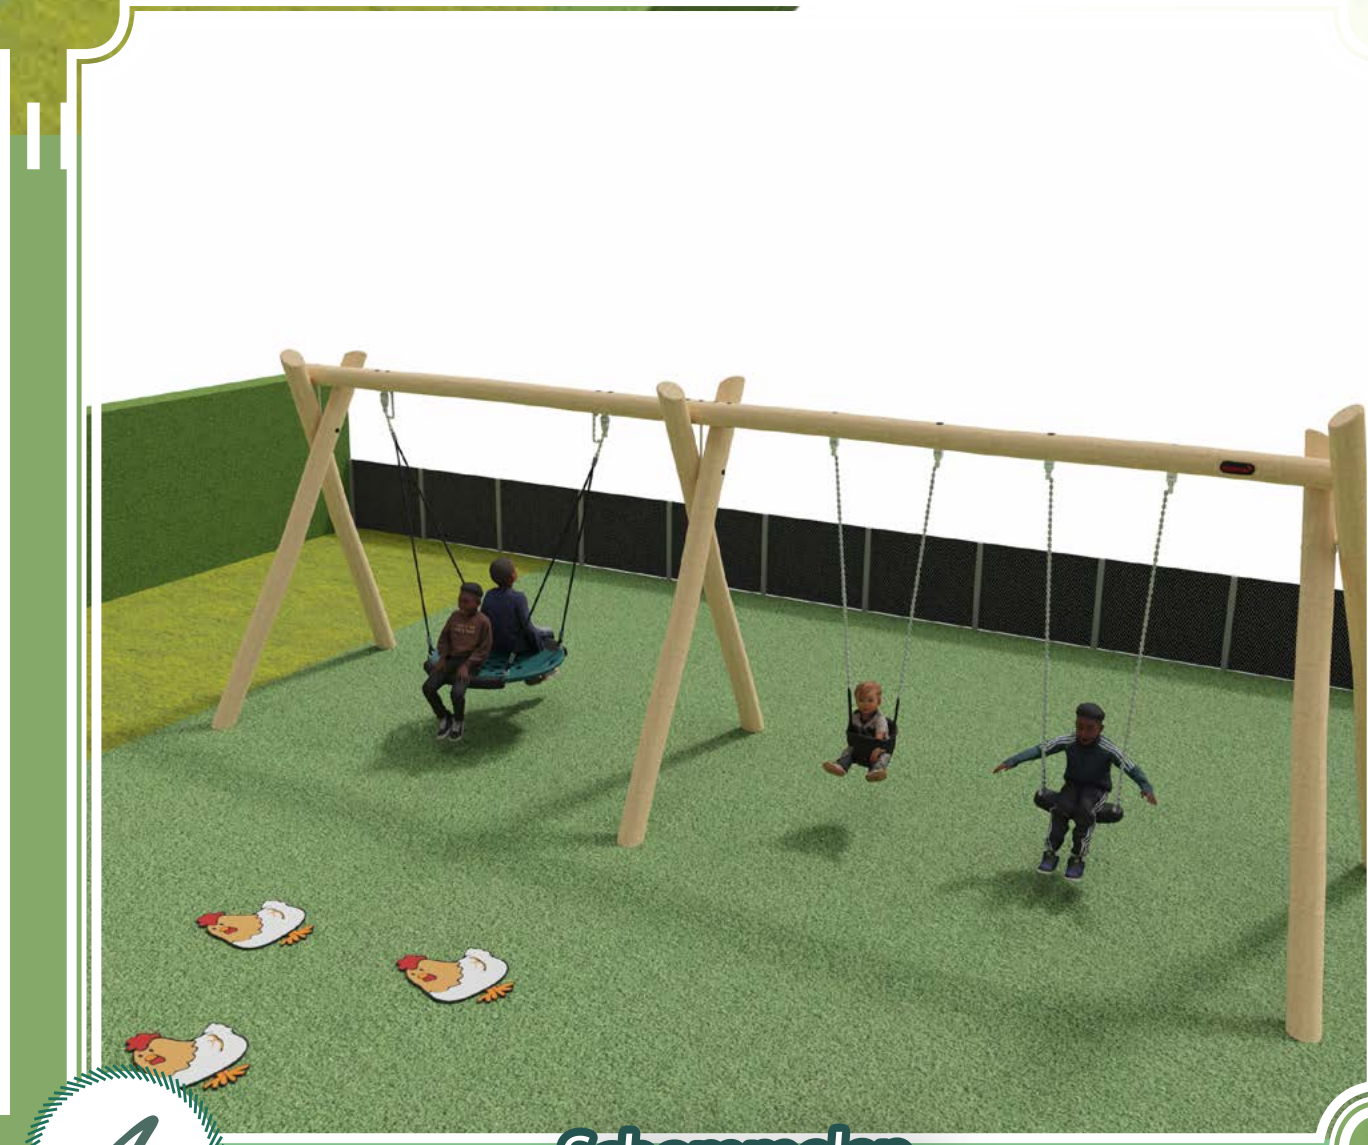

West Knollendam - Bakkerstraat

Robinia

KOMPAN
Let's play

Toestellen:

1. JUM103, Jumper zeshoek
2. FEE601, Pannagoal, laag
3. NRO2001, Robinia dubbele speeltoren met slingergrepen
4. NRO924, Robinia schommel dubbel
5. NRO863 Robinia obstacleparcours 7 delig

Springen

Voetballen

Klimmen=Balanceren=Glijden-Klauteren

Schommelen

Klimmen-Balanceren-Stappen-Hangen-Zwieren